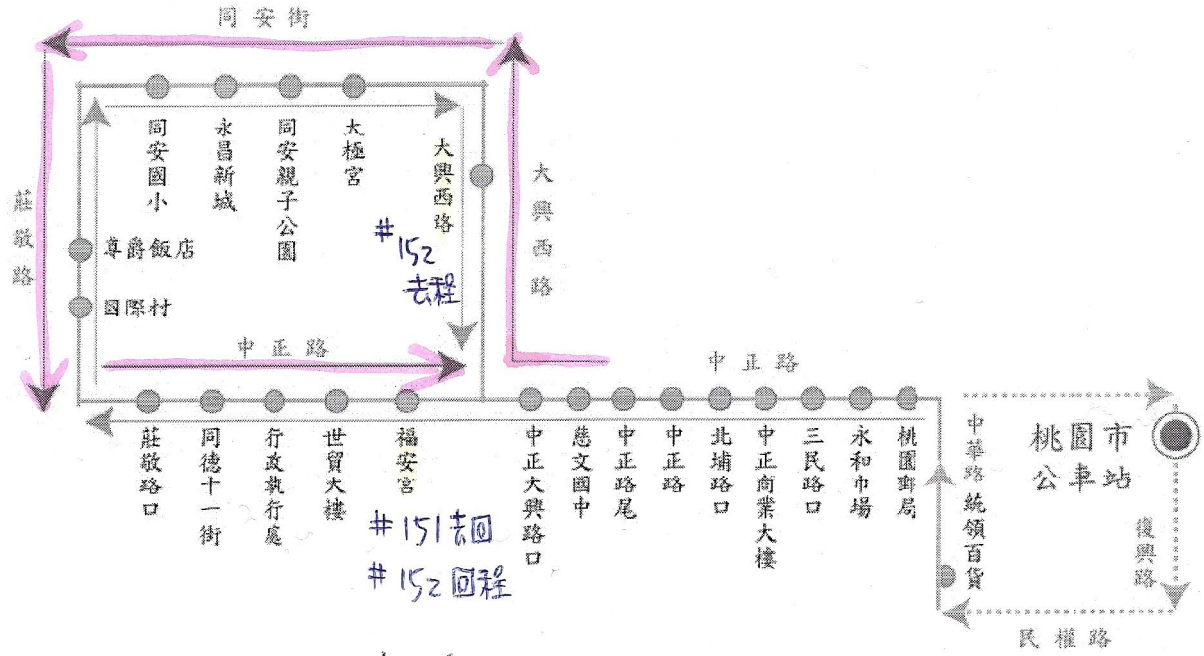

【151】 【152】 桃園-同安街

0530-2220 尖峰 7-15分，離峰 15-25分