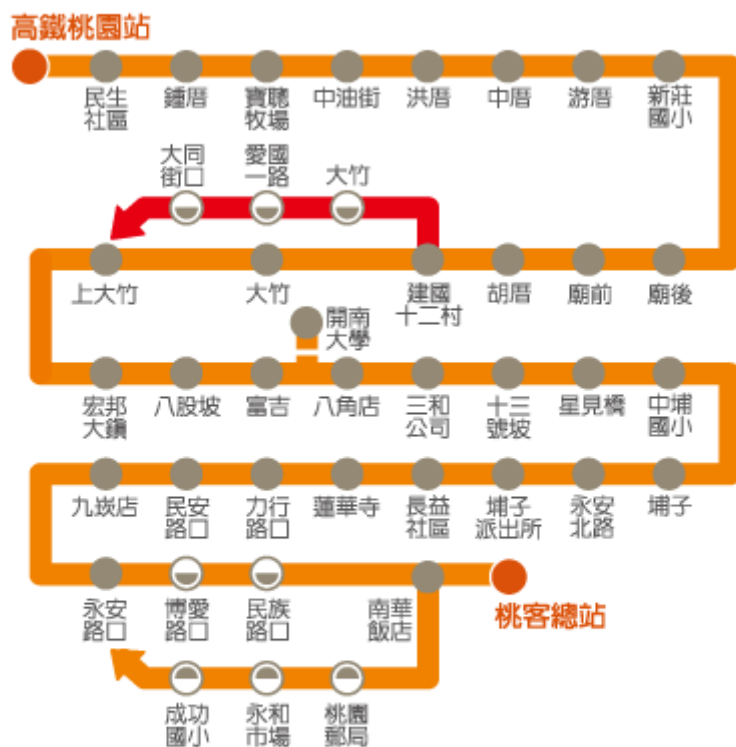

直達車、206 高鐵桃園站-桃園

● 雙邊設站    ◐ 單邊設站(上車往高鐵站)    ◑ 單邊設站(下車往市區)

—— 紅色路段僅206路班次行駛

----- 部份車次逢週一至週五繞駛開南大學，週六、日及國定假日不繞駛(詳見時刻表)。

◎直達車 高鐵桃園站—桃園

高鐵桃園站發車				桃客總站發車			
07:00	11:50	16:30	20:50	06:00	10:40	15:20	19:40
07:50	12:30*	16:50	21:30	06:40	11:20	15:40	20:20
08:35*	12:50	17:30	21:50	07:20	11:40	16:20	20:40
08:50	13:30	17:50	22:35	07:40	12:20	16:40	21:20
09:30	13:50	18:30	22:55	08:20	12:40	17:20	21:40
09:50	14:30	18:50	23:30	08:40	13:20	17:40	22:00*
10:30	14:50	19:30	23:45	09:20	13:40	18:20	22:30
10:50	15:30	19:50	—	09:40	14:20	18:40*	—
11:30	15:50	20:30	—	10:20	14:40	19:20	—

桃園客運：03-375-9370 / 03-361-8365 www.tybus.com.tw  
 本路線總車程預估為40分鐘，實際行車時間視交通狀況而定。  
 \*車次逢週一至週五繞駛開南大學，週六、日及國定假日不繞駛。

◎ 206 高鐵桃園站—桃園

高鐵桃園站發車				桃客總站發車			
07:20	11:10	15:10	19:10	06:20	10:00	14:00	18:00
08:10*	12:10	16:10	20:10	07:00*	11:00	15:00	19:00
09:10	13:10*	17:10	21:10	08:00*	12:00*	16:00	20:00
10:10*	14:10	18:10*	22:10	09:00	13:00*	17:00	21:00

桃園客運：03-375-9370 / 03-361-8365 www.tybus.com.tw  
 本路線總車程預估為45分鐘，實際行車時間視交通狀況而定。  
 \*車次逢週一至週五繞駛開南大學，週六、日及國定假日不繞駛。